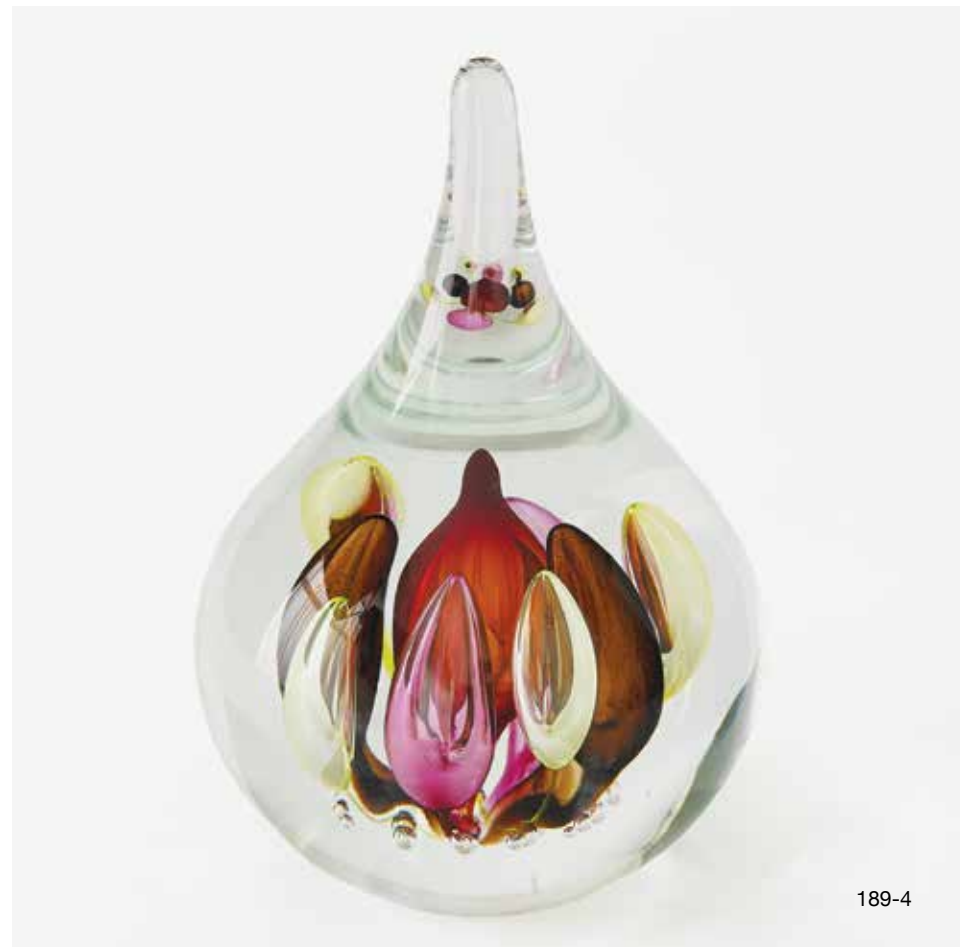

189-3
JB6.60005 Dew Drop-Pink-Sm
2.5"L x 2.5"W x 6.75"H
JB6.60004 Dew Drop-Pink-Lg
2.5"L x 2.5"W x 8.75"H

189-4
JB6.60001 Bubbles-Pink
5.75"Dia. x 8.25"H

188-2

189-1

189-3

189-2

189-4

190-1