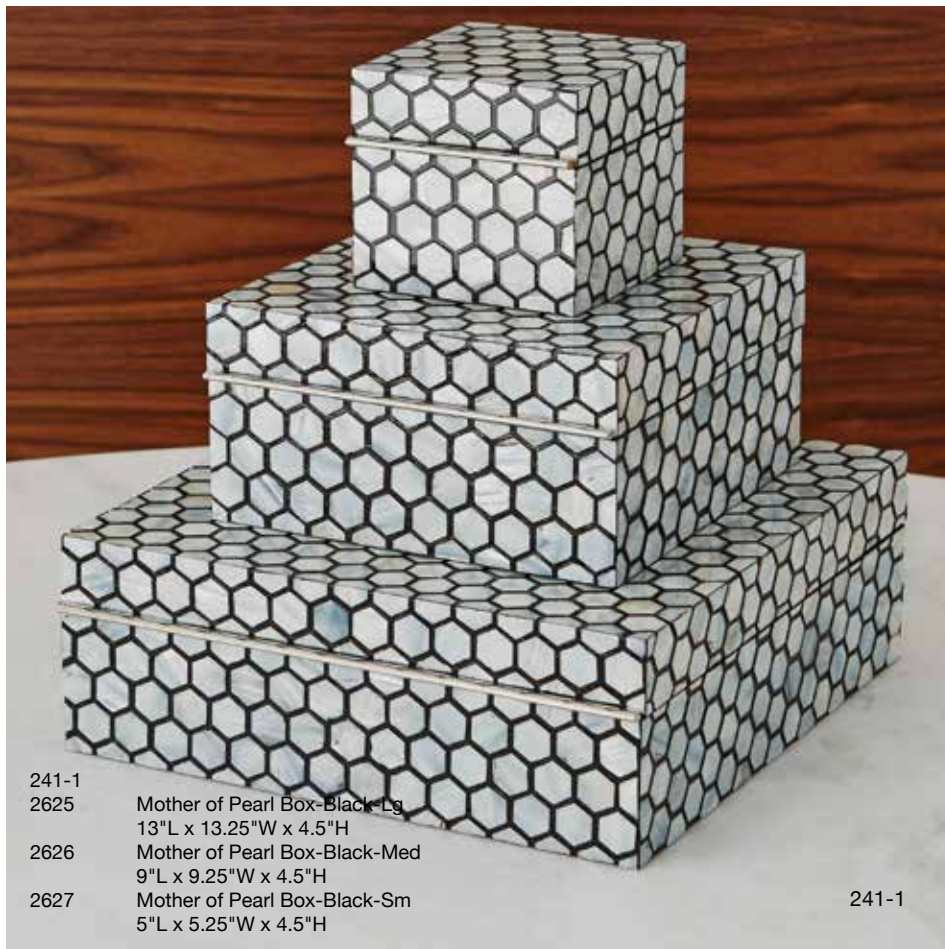

241-1

241-3

241-2

241-4