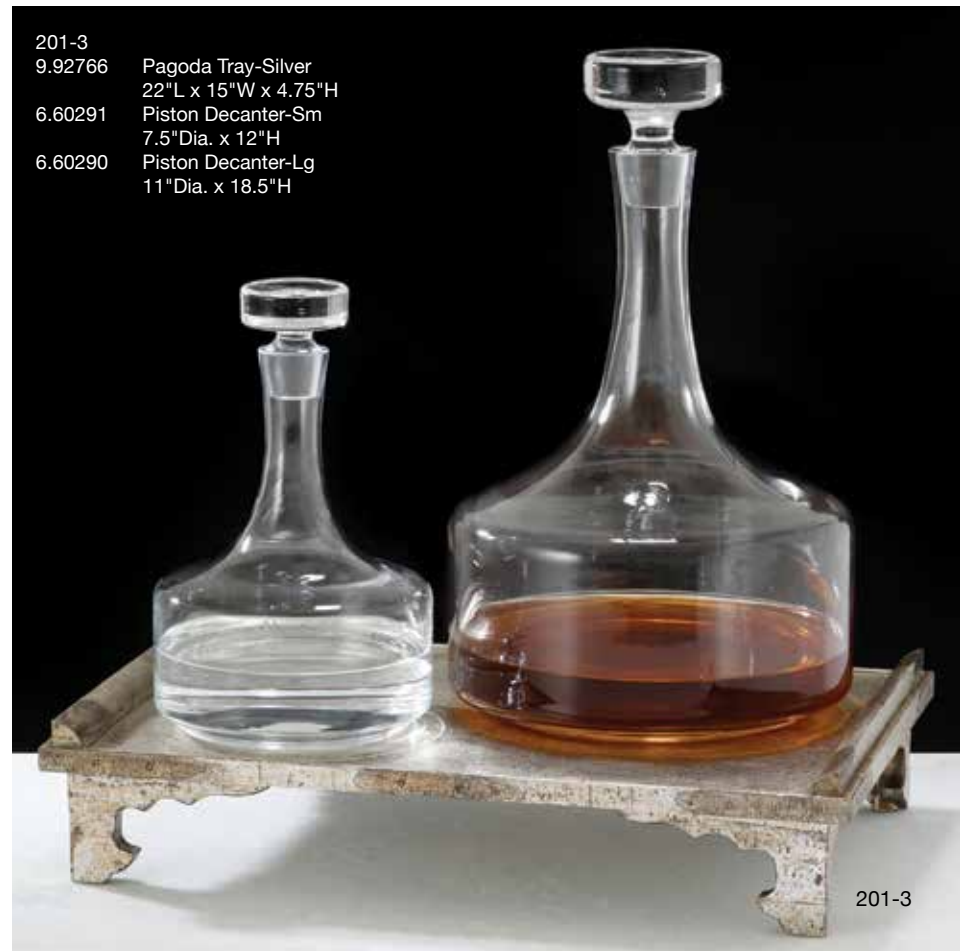

201-1

- 201-3
  9.92766 Pagoda Tray-Silver
  22"L x 15"W x 4.75"H
  6.60291 Piston Decanter-Sm
  7.5"Dia. x 12"H
  6.60290 Piston Decanter-Lg
  11"Dia. x 18.5"H